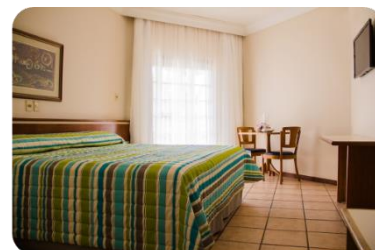

Você irá se surpreender e viverá momentos incríveis!

CATUSSABA RESORT HOTEL

Sua melhor opção de Resort pé na areia de Salvador. Todos os apartamentos possuem varanda com rede, ar condicionado central, frigobar, Tv por assinatura, telefone, cofre individual, secador de cabelo e room service.